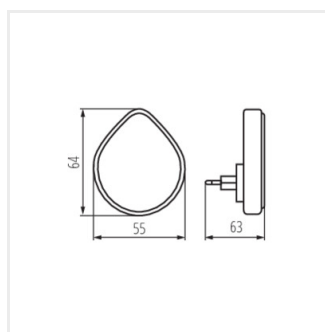

37396 ULOV LED DIM WW W

Veilleuse LED

 220-240 AC	 50	 ≥20000	 ≤ 6x MacAdam			
 IP 20	 Imax max 60					

ULOV LED DIM WW W **37396** max 0,5 max 30 3000 blanc

Kanlux ULOV LED est une lampe enfilable dont l'intensité lumineuse peut être réglée en continu. Elle est dotée d'un capteur de crépuscularité intégré (qui allume et éteint automatiquement la lumière). Son design convivial permet de la placer dans les prises de courant des chambres à coucher, des chambres d'enfants, des chambres de personnes âgées ou dans les couloirs.

- Matériau du boîtier: matériau plastique
- Matériau du diffuseur: matériau plastique

37396 ULOV LED DIM WW W

Veilleuse LED

ULOV LED DIM WW W