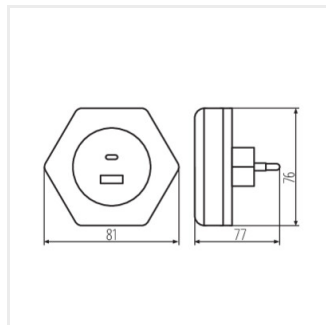

37397 BOLA LED 2xUSB WW W

Veilleuse LED

BOLA LED 2xUSB WW W