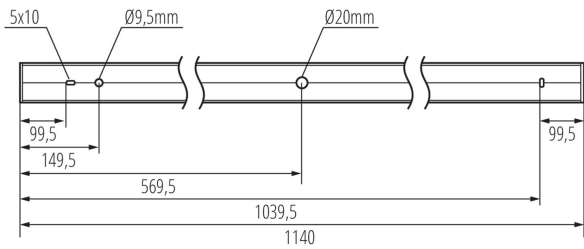

32542

ALIN CORD 1F-SR

Power supply terminal for ALIN luminaires and tracks, 1-phase, silver 150 cm

07871

ROPE-NT 150 SINGLE

ROPE-NT 150 SINGLE câble en acier (unique) pour la suspension de luminaires, ensemble de 2 pièces