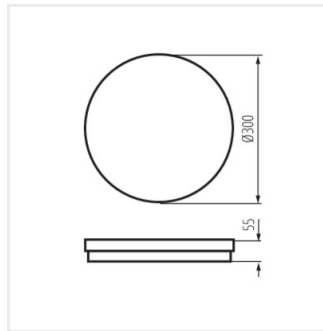

BENO ECO 30W CCT O B