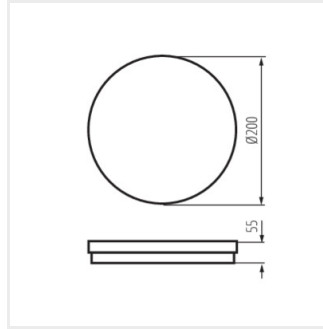

BENO ECO 12W CCT O B