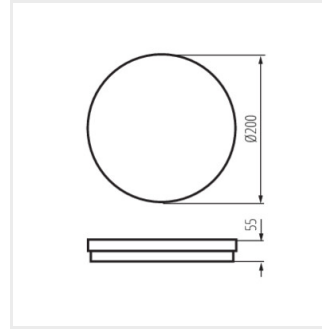

BENO ECO 20W CCT O W