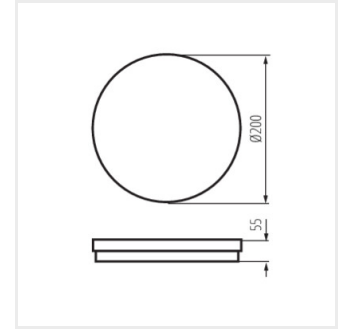

BENO ECO 20W CCT O B