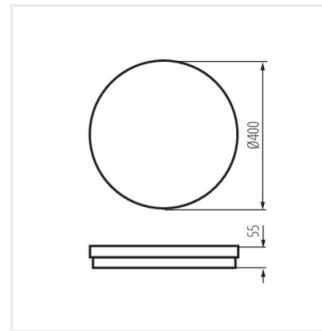

BENO ECO 40W CCT O W