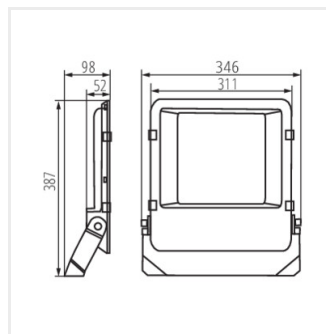

FL AGOR PRO 200W NW