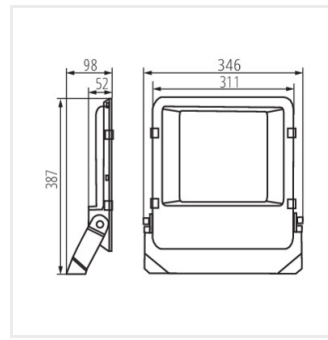

FL AGOR/A PRO 200W NW

Accessoires

38426 FL AGOR PRO GRID 100W Protective grid for floodlight FL AGOR PRO 100W, FL AGOR PRO GRID 100W, black (38426)

38427 FL AGOR PRO GRID 150W Protective grid for floodlight FL AGOR PRO 150W, FL AGOR PRO GRID 150W, black (38427)

38428 FL AGOR PRO GRID 200W Protective grid for floodlight FL AGOR PRO 200W, FL AGOR PRO GRID 200W, black (38428)

Date of issue: 29.11.2024, 10:15

Nous nous réservons le droit d'apporter toute modification technique sans information préalable. Les données de ce contenu ne sont pas juridiquement contraignantes.

Photométrie : Résultats obtenus en testant un échantillon déterminé.