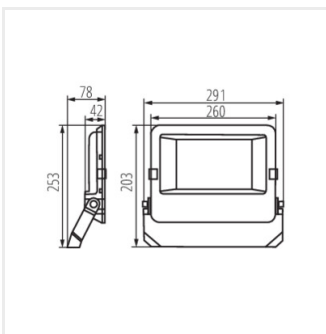

FL AGOR PRO 100W NW