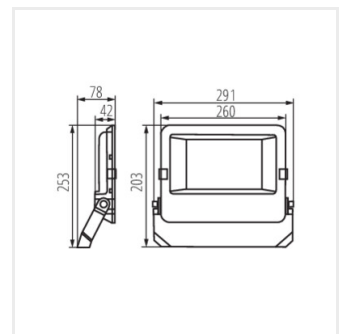

FL AGOR/A PRO 100W NW