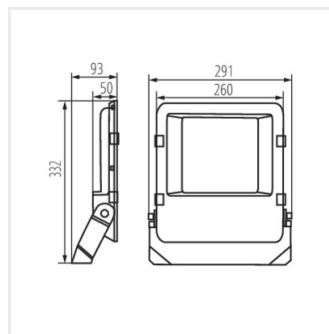

FL AGOR PRO 150W NW