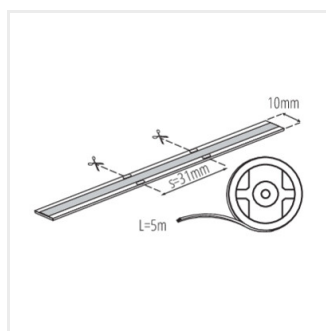

LCOB 15W/M 24