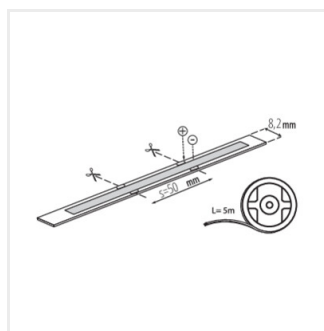

LED STRIP LCOB 24V

Taśma LED

LCOB 10W/M 24 IP00-WW

IP

| | Pon [lm/W] | [lm] Φuse | Tc [K] | IP | [mm] | Ei A G |
|-----------------------|--------------|-----------|----------|------|------|--------|
| LCOB 10W/M 24 IP00-WW | 33351 | 0,5m = 5 | 0,5m=460 | 3000 | 00 | 5000 F |
| LCOB 10W/M 24 IP65-WW | 33352 | 0,5m = 5 | 0,5m=430 | 3000 | 65 | 5000 G |
| LCOB 10W/M 24 IP00-CW | 33353 | 0,5m = 5 | 0,5m=525 | 6500 | 00 | 5000 F |
| LCOB 10W/M 24 IP65-CW | 33354 | 0,5m = 5 | 0,5m=500 | 6500 | 65 | 5000 F |
| LCOB 10W/M 24 IP00-NW | 33368 | 0,5m = 5 | 0,5m=500 | 4000 | 00 | 5000 F |
| LCOB 10W/M 24 IP65-NW | 33369 | 0,5m = 5 | 0,5m=460 | 4000 | 65 | 5000 F |

- 3 lata gwarancji na warunkach oświadczenia gwarancyjnego, dostępnego na stronie internetowej

LED STRIP LCOB 24V

Taśma LED

LCOB 10W-M 24

LCOB 10W/M 24 IP00

LCOB 10W/M 24 IP65