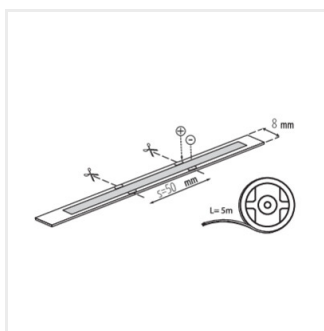

LED STRIP LCOB 24V

Taśma LED

LCOB 10W/M 24 IP00-WW

IP

| | Pon [lm/W] | [lm] Φuse | Tc [K] | IP | [mm] | Ei A G |
|-----------------------|--------------|-----------|----------|------|------|--------|
| LCOB 10W/M 24 IP00-WW | 33351 | 0,5m = 5 | 0,5m=460 | 3000 | 00 | 5000 F |
| LCOB 10W/M 24 IP65-WW | 33352 | 0,5m = 5 | 0,5m=430 | 3000 | 65 | 5000 G |
| LCOB 10W/M 24 IP00-CW | 33353 | 0,5m = 5 | 0,5m=525 | 6500 | 00 | 5000 F |
| LCOB 10W/M 24 IP65-CW | 33354 | 0,5m = 5 | 0,5m=500 | 6500 | 65 | 5000 F |
| LCOB 10W/M 24 IP00-NW | 33368 | 0,5m = 5 | 0,5m=500 | 4000 | 00 | 5000 F |
| LCOB 10W/M 24 IP65-NW | 33369 | 0,5m = 5 | 0,5m=460 | 4000 | 65 | 5000 F |

- 3 lata gwarancji na warunkach oświadczenia gwarancyjnego, dostępnego na stronie internetowej

LED STRIP LCOB 24V

Taśma LED

LCOB 10W-M 24

LCOB 10W/M 24 IP00

LCOB 10W/M 24 IP65