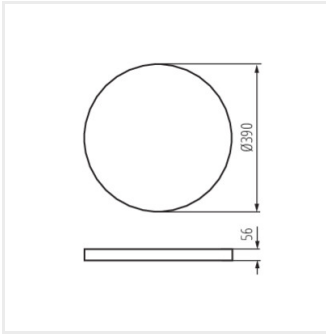

S PLAFON 20W CCTDIM

Date of issue: 13.01.2025, 15:35

Nous nous réservons le droit d'apporter toute modification technique sans information préalable. Les données de ce contenu ne sont pas juridiquement contraignantes.

Photométrie : Résultats obtenus en testant un échantillon déterminé.