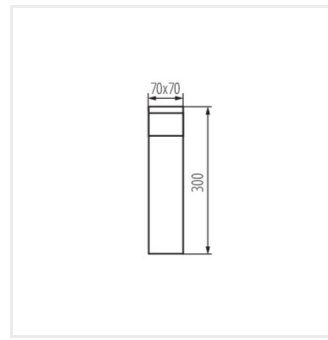

DASTEN 30 B

Nous nous réservons le droit d'apporter toute modification technique sans information préalable. Les données de ce contenu ne sont pas juridiquement contraignantes.

Photométrie : Résultats obtenus en testant un échantillon déterminé.

Kanlux S.A. ul. Objazdowa 1-3, 41-922 Radzionków, Poland kanlux@kanlux.com