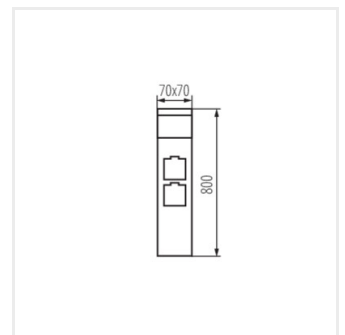

DASTEN 80 S SO B

Nous nous réservons le droit d'apporter toute modification technique sans information préalable. Les données de ce contenu ne sont pas juridiquement contraignantes.

Photométrie : Résultats obtenus en testant un échantillon déterminé.

Kanlux S.A. ul. Objazdowa 1-3, 41-922 Radzionków, Poland kanlux@kanlux.com