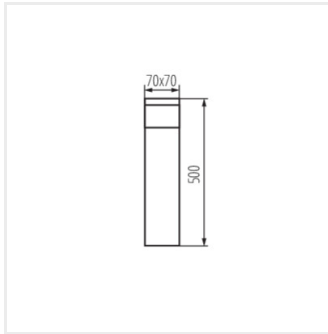

DASTEN 50 B

Nous nous réservons le droit d'apporter toute modification technique sans information préalable. Les données de ce contenu ne sont pas juridiquement contraignantes.

Photométrie : Résultats obtenus en testant un échantillon déterminé.

Kanlux S.A. ul. Objazdowa 1-3, 41-922 Radzionków, Poland kanlux@kanlux.com