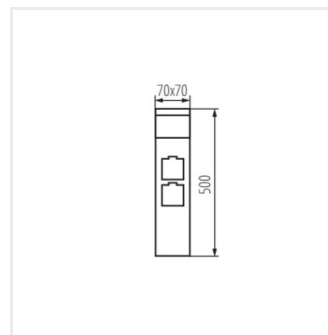

DASTEN 50 S SO B