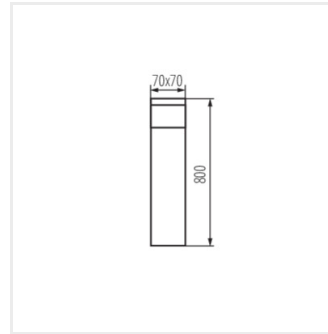

DASTEN 80 B

Nous nous réservons le droit d'apporter toute modification technique sans information préalable. Les données de ce contenu ne sont pas juridiquement contraignantes.

Photométrie : Résultats obtenus en testant un échantillon déterminé.

Kanlux S.A. ul. Objazdowa 1-3, 41-922 Radzionków, Poland kanlux@kanlux.com