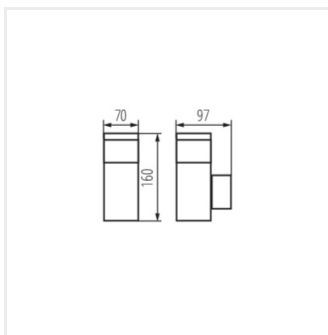

DASTEN EL16 S SO B
Date of issue: 09.09.2020, 13:00