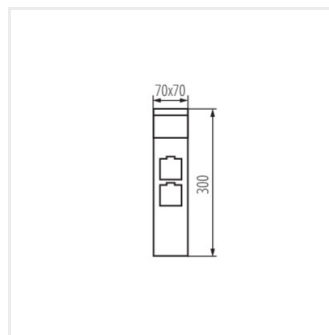

DASTEN 30 S SO B