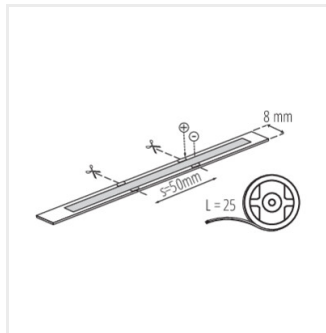

LCOBB 10W/M 24IP00