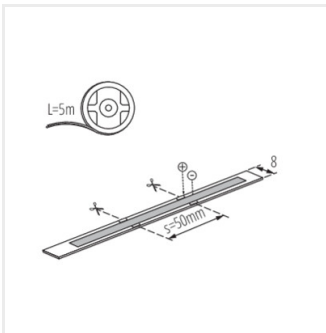

LCOB 10W/M 24 IP00