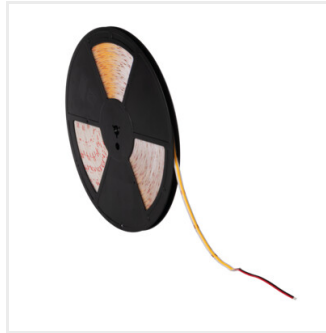

LCOBB 10W/M 24IP00