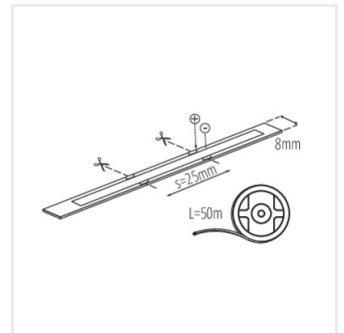

LCOBC 10W/M 24IP00