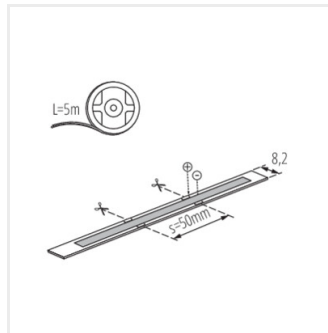

LCOB 10W/M 24 IP65