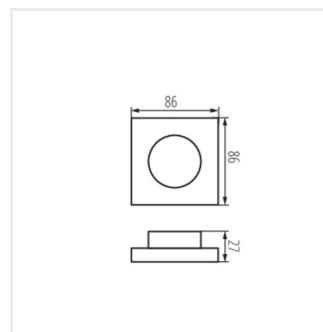

REMOTE L 1 MONO/CCT-W