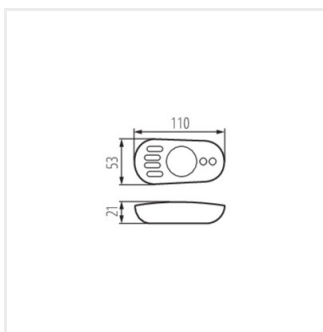

- Anyag: műanyag

CTRL 12/24V MONO/CCT

REMOTE CCT

REMOTE MONO

REMOTE L 1 MONO/CCT-W

Létrehozás dátuma: 24.09.2024, 13:50

Fenntartjuk a műszaki változtatások bevezetésének jogát. A jelen anyagban található adatok jogi szempontból nem kötelező érvényűek.

CTRL 12/24V MONO/CCT

Vezérlő LED szalagokhoz

REMOTE O 1 MONO/CCT-B

REMOTE 4 MONO/CCT-B

CTRL 12/24V MONO/CCT

REMOTE CCT

REMOTE MONO

REMOTE L 1 MONO/CCT-W