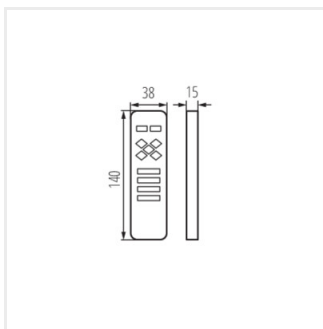

REMOTE 4 MONO/CCT-B