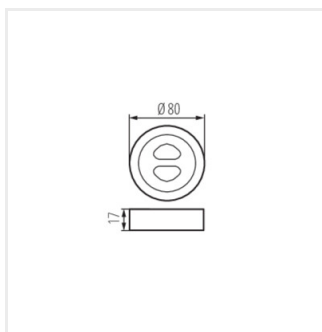

- Anyag: műanyag

CTRL 12/24V MONO/CCT

REMOTE CCT

REMOTE MONO

REMOTE L 1 MONO/CCT-W

Létrehozás dátuma: 24.09.2024, 13:50

Fenntartjuk a műszaki változtatások bevezetésének jogát. A jelen anyagban található adatok jogi szempontból nem kötelező érvényűek.

CTRL 12/24V MONO/CCT

Vezérlő LED szalagokhoz

REMOTE O 1 MONO/CCT-B

REMOTE 4 MONO/CCT-B

CTRL 12/24V MONO/CCT

REMOTE CCT

REMOTE MONO

REMOTE L 1 MONO/CCT-W