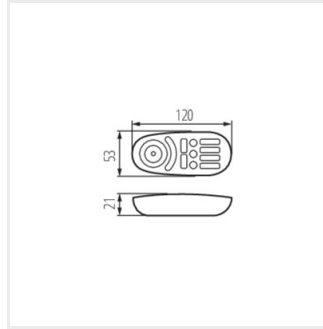

CTRL 12/24V RGBW CCT

Vezérlő LED szalagokhoz

CTRL 12/24V RGBW CCT

CTRL 12/24V RGBW CCT	22148	fehér	12 DC; 24 DC	max 10	max 30
REMOTE RGBW	22146	fehér	2 x 1,5 DC	2 x AAA	max 30

- Anyag: műanyag

CTRL 12/24V RGBW CCT

REMOTE RGBW

CTRL 12/24V RGBW CCT

Vezérlő LED szalagokhoz

CTRL 12/24V RGBW CCT

REMOTE RGBW