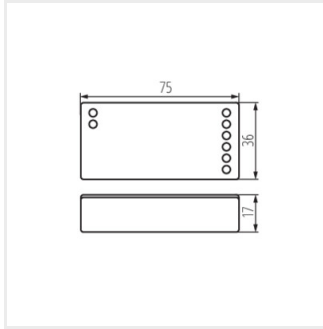

CTRL 12/24V RGBW CCT

Vezérlő LED szalagokhoz

CTRL 12/24V RGBW CCT