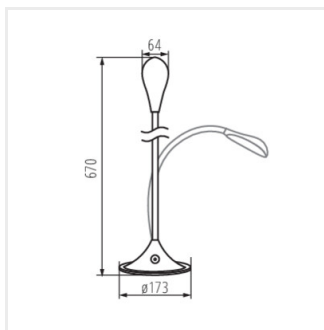

## FRANCO II LED

Íróasztali LED lámpa

[V] 220-240 AC	[Hz] 50	[°] 100	≥10000	[h] 20000	ellipse ≤ 6x MacAdam	Ra 80
SMD		DIMMING function		IP 20	0,1m	
	[°] 360	[°] 360	[m] 1,8			lm W max 87
CE	EAC	UK CA				

FRANCO II LED W

FRANCO II LED W	<b>22342</b>	max 6,8	fehér	max 590	3000
FRANCO II LED B	<b>22343</b>	max 6,8	fekete	max 590	3000

- Lámpaház anyaga: műanyag
- Búra anyaga: műanyag

## FRANCO II LED

---

Íróasztali LED lámpa

FRANCO II LED W

FRANCO II LED B

FRANCO II LED