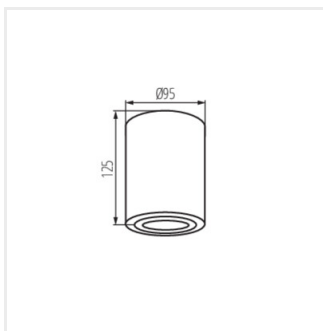

BORD DLP-50