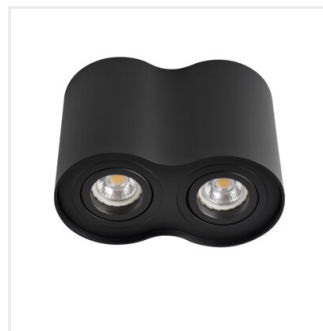

BORD

Mennyezeti spot lámpatest

MODERN
design

HIGH
quality
finish

[V] 220-240 AC	[Hz] 50	PAR16	GU10	⏚	IP 20	🏠
☀️🌡️🌞 5÷25	↑	🌀	🌀 25	📦	[mm²] 0,75÷1,5	📏 0,5m
🚫🐜	CE	EAC	UK CA	♻️		

BORD DLP-50-B

BORD DLP-50-AL	22550	max 10	szálcsiszolt alumínium
BORD DLP-50-W	22551	max 10	matt fehér
BORD DLP-50-B	22552	max 10	matt fekete
BORD DLP-250-W	22554	2 x max 10	matt fehér
BORD DLP-250-B	22555	2 x max 10	matt fekete

A Kanlux BORD egy népszerű felületre szerelhető lámpatest család. A lámpatesteket érdekes és határozott henger alak jellemzi. A Kanlux BORD lámpatestek egyedülálló világítási megoldást biztosítanak, lehetővé téve a helyiség egyes elemeinek kiemelését és kellemes hangulat létrehozását. A modern design, valamint az elegáns egyszerűség által ezek a lámpatestek mind otthonokba, mind kereskedelmi helyiségekbe illenek.

- Lámpaház anyaga: alumínium ötvözet

BORD

Mennyezeti spot lámpatest

BORD DLP-50-AL

BORD DLP-50-W

BORD DLP-250-W

BORD DLP-250-B

BORD DLP-50