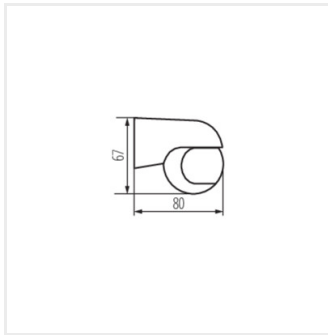

ALER MINI

2024.02.25, 13:15

Fenntartjuk a műszaki változtatások bevezetésének jogát. A jelen anyagban található adatok jogi szempontból nem kötelező érvényűek.

Fotometria: adott termék vizsgálatokor elért eredmények.

Kanlux S.A. ul. Objazdowa 1-3, 41-922 Radzionków, Poland kanlux@kanlux.com

HU