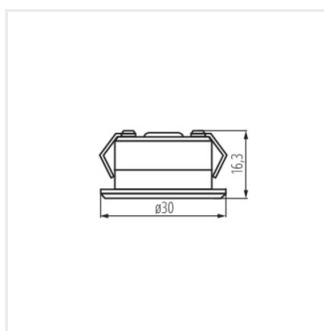

IMBER LED

Dekorációs LED lámpatest

IMBER LED