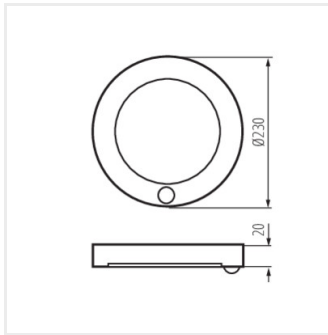

ERGA PIR 17W CCT-B

ERGA PIR 17W CCT-B	<b>24605</b>	17	fekete	max 1600	120	3000/4000/6500
ERGA PIR 17W CCT-W	<b>24606</b>	17	fehér	max 1800	120	3000/4000/6500

ERGA PIR 17W CCT-B

ERGA PIR 17W CCT-W

#### ERGA PIR 17W CCT

2025.05.25 11:40

Fenntartjuk a műszaki változtatások bevezetésének jogát. A jelen anyagban található adatok jogi szempontból nem kötelező érvényűek.

Fotometria: adott termék vizsgálatokor elért eredmények.