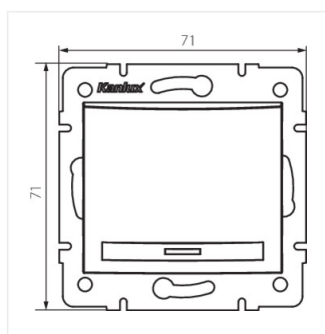

DOMO 01-1070

Kereszt váltó kapcsoló

DOMO 01-1070-230 pe