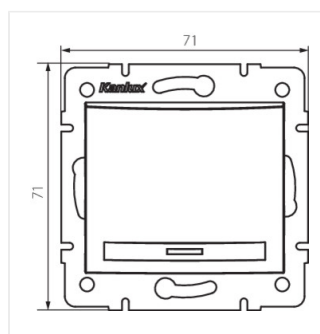

## DOMO 01-1070

---

Kereszt váltó kapcsoló

DOMO 01-1070-230 pe

DOMO 01-1070-250 sz

DOMO 01-1070-242 cm