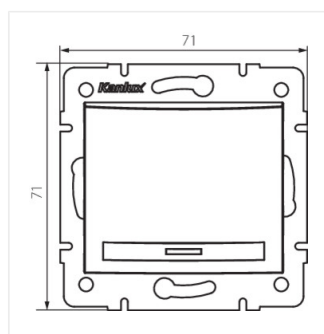

DOMO 01-1070-250 sz