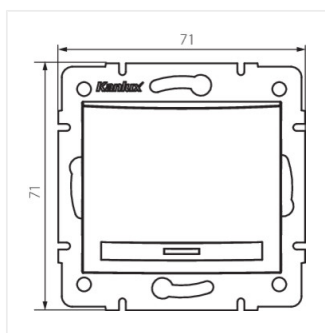

DOMO 01-1070-203 kr