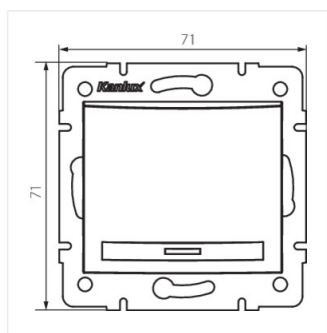

### Kereszt váltó kapcsoló

DOMO 01-1070-202 bi

DOMO 01-1070-203 kr

DOMO 01-1070-243 sr

DOMO 01-1070-241 gr

DOMO 01-1070-230 pe

DOMO 01-1070-250 sz

DOMO 01-1070-242 cm