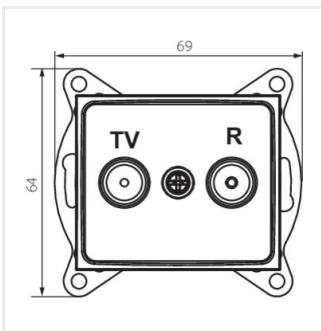

### Gniazdo RTV przelotowe

DOMO 01-1320-002 bi

DOMO 01-1320-003 kr

DOMO 01-1320-043 sr

DOMO 01-1320-041 gr

DOMO 01-1320-030 pe

DOMO 01-1320-050 sz

DOMO 01-1320-002 bi