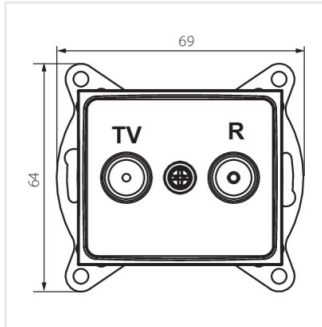

DOMO 01-1320

Gniazdo RTV przelotowe

DOMO 01-1320-030 pe