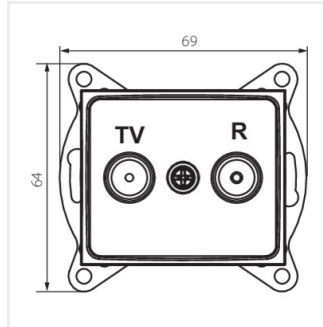

DOMO 01-1320-050 sz