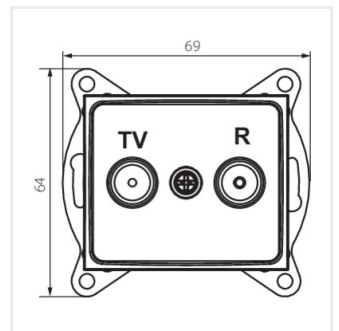

DOMO 01-1320-041 gr