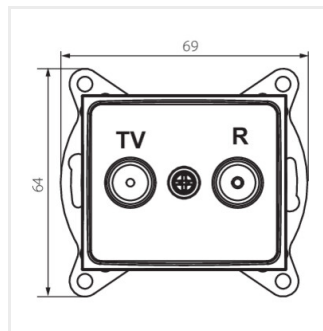

DOMO 01-1320-043 sr