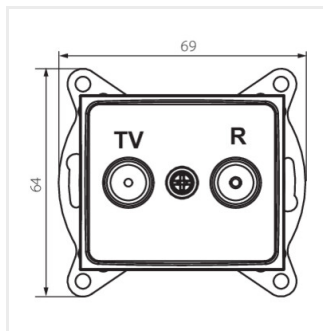

### Gniazdo RTV przelotowe

DOMO 01-1320-002 bi

DOMO 01-1320-003 kr

DOMO 01-1320-043 sr

DOMO 01-1320-041 gr

DOMO 01-1320-030 pe

DOMO 01-1320-050 sz

DOMO 01-1320-002 bi