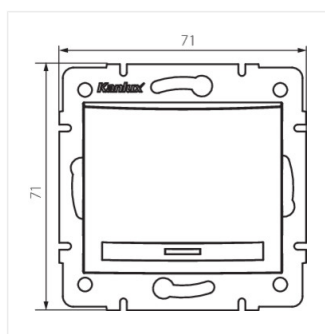

DOMO 01-1000

Egypólusú kapcsoló

DOMO 01-1000-202 bi