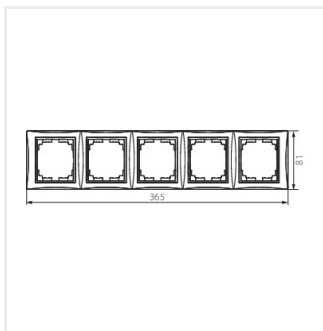

DOMO 01-1500-002 bi