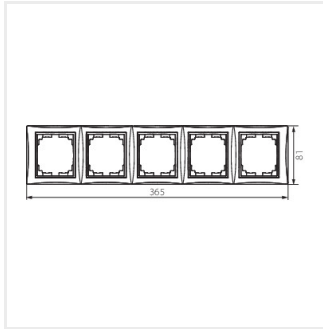

DOMO 01-1500

Ramka pięciokrotna pozioma

DOMO 01-1500-002 bi

DOMO 01-1500-002 bi	24766	biały
DOMO 01-1500-003 kr	24825	kremowy
DOMO 01-1500-043 sr	24884	srebrny
DOMO 01-1500-041 gr	24943	grafitowy
DOMO 01-1500-030 pe	25002	perłowo biały
DOMO 01-1500-050 sz	25061	szampański
DOMO 01-1500-042 cm	36494	czarny mat

Ramka pięciokrotna pozioma

DOMO 01-1500-030 pe

DOMO 01-1500-050 sz

DOMO 01-1500-042 cm