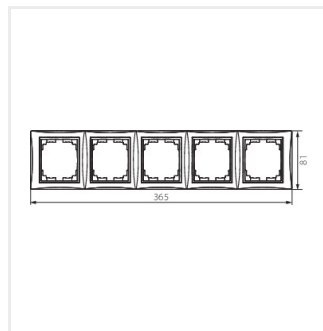

DOMO 01-1500-043 sr