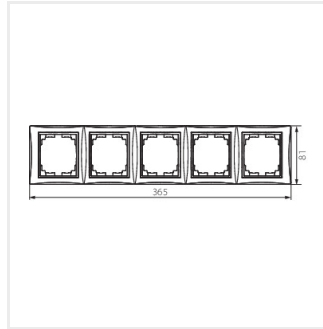

DOMO 01-1500

Ramka pięciokrotna pozioma

DOMO 01-1500-002 bi

DOMO 01-1500-002 bi	24766	biały
DOMO 01-1500-003 kr	24825	kremowy
DOMO 01-1500-043 sr	24884	srebrny
DOMO 01-1500-041 gr	24943	grafitowy
DOMO 01-1500-030 pe	25002	perłowo biały
DOMO 01-1500-050 sz	25061	szampański
DOMO 01-1500-042 cm	36494	czarny mat

Ramka pięciokrotna pozioma

DOMO 01-1500-030 pe

DOMO 01-1500-050 sz

DOMO 01-1500-042 cm