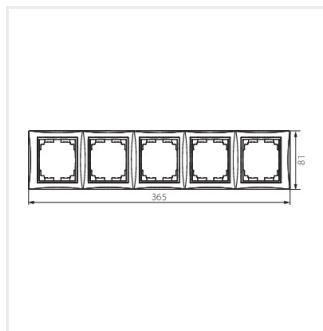

DOMO 01-1500-003 kr