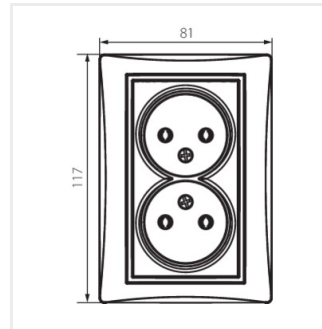

DOMO 01-1280

Gniazdo zasilające podwójne bez uziemienia, kompletne

DOMO 01-1280-102 bi

DOMO 01-1280-102 bi	24741	biały
DOMO 01-1280-103 kr	24800	kremowy
DOMO 01-1280-143 sr	24859	srebrny
DOMO 01-1280-141 gr	24918	grafitowy
DOMO 01-1280-130 pe	24977	perłowo biały
DOMO 01-1280-150 sz	25036	szampański
DOMO 01-1280-142 cm	36486	czarny mat

DOMO 01-1280

Gniazdo zasilające podwójne bez uziemienia, kompletne

- Tworzywo: PC

DOMO 01-1280-102 bi

DOMO 01-1280-103 kr

DOMO 01-1280-143 sr

DOMO 01-1280-141 gr

DOMO 01-1280-130 pe

DOMO 01-1280-150 sz

DOMO 01-1280-142 cm

DOMO 01-1280-102 bi

DOMO 01-1280-103 kr

DOMO 01-1280-143 sr

DOMO 01-1280-141 gr

DOMO 01-1280

Gniazdo zasilające podwójne bez uziemienia, kompletne

DOMO 01-1280-130 pe

DOMO 01-1280-150 sz

DOMO 01-1280-142 cm