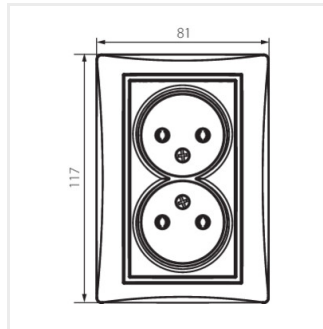

DOMO 01-1280

Gniazdo zasilające podwójne bez uziemienia, kompletne

DOMO 01-1280-102 bi

DOMO 01-1280-102 bi	24741	biały
DOMO 01-1280-103 kr	24800	kremowy
DOMO 01-1280-143 sr	24859	srebrny
DOMO 01-1280-141 gr	24918	grafitowy
DOMO 01-1280-130 pe	24977	perłowo biały
DOMO 01-1280-150 sz	25036	szampański
DOMO 01-1280-142 cm	36486	czarny mat

DOMO 01-1280

Gniazdo zasilające podwójne bez uziemienia, kompletne

- Tworzywo: PC

DOMO 01-1280-102 bi

DOMO 01-1280-103 kr

DOMO 01-1280-143 sr

DOMO 01-1280-141 gr

DOMO 01-1280-130 pe

DOMO 01-1280-150 sz

DOMO 01-1280-142 cm

DOMO 01-1280-102 bi

DOMO 01-1280-103 kr

DOMO 01-1280-143 sr

DOMO 01-1280-141 gr

DOMO 01-1280

Gniazdo zasilające podwójne bez uziemienia, kompletne

DOMO 01-1280-130 pe

DOMO 01-1280-150 sz

DOMO 01-1280-142 cm