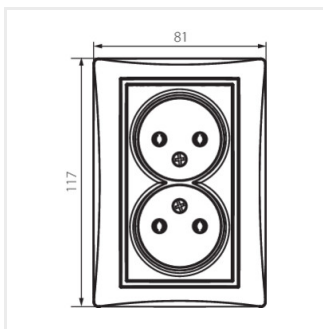

DOMO 01-1280

Gniazdo zasilające podwójne bez uziemienia, kompletne

DOMO 01-1280-102 bi

DOMO 01-1280-102 bi	24741	biały
DOMO 01-1280-103 kr	24800	kremowy
DOMO 01-1280-143 sr	24859	srebrny
DOMO 01-1280-141 gr	24918	grafitowy
DOMO 01-1280-130 pe	24977	perłowo biały
DOMO 01-1280-150 sz	25036	szampański
DOMO 01-1280-142 cm	36486	czarny mat

DOMO 01-1280

Gniazdo zasilające podwójne bez uziemienia, kompletne

- Tworzywo: PC

DOMO 01-1280-102 bi

DOMO 01-1280-103 kr

DOMO 01-1280-143 sr

DOMO 01-1280-141 gr

DOMO 01-1280-130 pe

DOMO 01-1280-150 sz

DOMO 01-1280-142 cm

DOMO 01-1280-102 bi

DOMO 01-1280-103 kr

DOMO 01-1280-143 sr

DOMO 01-1280-141 gr

DOMO 01-1280

Gniazdo zasilające podwójne bez uziemienia, kompletne

DOMO 01-1280-130 pe

DOMO 01-1280-150 sz

DOMO 01-1280-142 cm