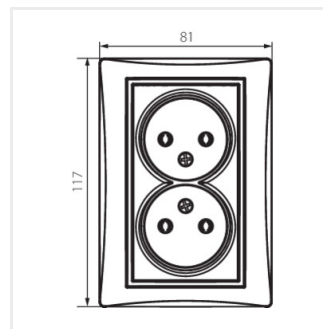

DOMO 01-1280

Gniazdo zasilające podwójne bez uziemienia, kompletne

DOMO 01-1280-102 bi

DOMO 01-1280-102 bi	24741	biały
DOMO 01-1280-103 kr	24800	kremowy
DOMO 01-1280-143 sr	24859	srebrny
DOMO 01-1280-141 gr	24918	grafitowy
DOMO 01-1280-130 pe	24977	perłowo biały
DOMO 01-1280-150 sz	25036	szampański
DOMO 01-1280-142 cm	36486	czarny mat

DOMO 01-1280

Gniazdo zasilające podwójne bez uziemienia, kompletne

- Tworzywo: PC

DOMO 01-1280-102 bi

DOMO 01-1280-103 kr

DOMO 01-1280-143 sr

DOMO 01-1280-141 gr

DOMO 01-1280-130 pe

DOMO 01-1280-150 sz

DOMO 01-1280-142 cm

DOMO 01-1280-102 bi

DOMO 01-1280-103 kr

DOMO 01-1280-143 sr

DOMO 01-1280-141 gr

DOMO 01-1280

Gniazdo zasilające podwójne bez uziemienia, kompletne

DOMO 01-1280-130 pe

DOMO 01-1280-150 sz

DOMO 01-1280-142 cm