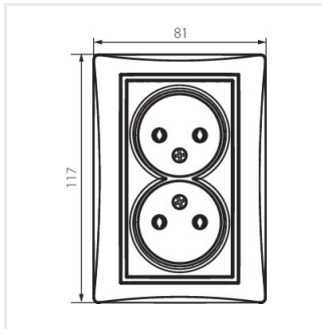

DOMO 01-1280-150 sz

DOMO 01-1280-142 cm

DOMO 01-1280-102 bi

DOMO 01-1280-103 kr

DOMO 01-1280-143 sr

DOMO 01-1280-141 gr

DOMO 01-1280

Gniazdo zasilające podwójne bez uziemienia, kompletne

DOMO 01-1280-130 pe

DOMO 01-1280-150 sz

DOMO 01-1280-142 cm