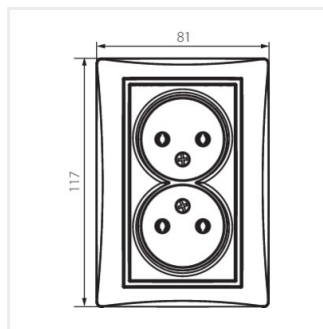

DOMO 01-1280

Gniazdo zasilające podwójne bez uziemienia, kompletne

DOMO 01-1280-102 bi

DOMO 01-1280-102 bi	24741	biały
DOMO 01-1280-103 kr	24800	kremowy
DOMO 01-1280-143 sr	24859	srebrny
DOMO 01-1280-141 gr	24918	grafitowy
DOMO 01-1280-130 pe	24977	perłowo biały
DOMO 01-1280-150 sz	25036	szampański
DOMO 01-1280-142 cm	36486	czarny mat

DOMO 01-1280

Gniazdo zasilające podwójne bez uziemienia, kompletne

- Tworzywo: PC

DOMO 01-1280-102 bi

DOMO 01-1280-103 kr

DOMO 01-1280-143 sr

DOMO 01-1280-141 gr

DOMO 01-1280-130 pe

DOMO 01-1280-150 sz

DOMO 01-1280-142 cm

DOMO 01-1280-102 bi

DOMO 01-1280-103 kr

DOMO 01-1280-143 sr

DOMO 01-1280-141 gr

DOMO 01-1280

Gniazdo zasilające podwójne bez uziemienia, kompletne

DOMO 01-1280-130 pe

DOMO 01-1280-150 sz

DOMO 01-1280-142 cm