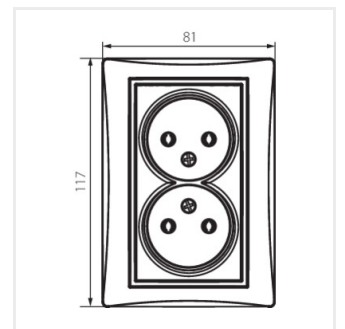

DOMO 01-1280

Gniazdo zasilające podwójne bez uziemienia, kompletne

DOMO 01-1280-102 bi

DOMO 01-1280-102 bi	24741	biały
DOMO 01-1280-103 kr	24800	kremowy
DOMO 01-1280-143 sr	24859	srebrny
DOMO 01-1280-141 gr	24918	grafitowy
DOMO 01-1280-130 pe	24977	perłowo biały
DOMO 01-1280-150 sz	25036	szampański
DOMO 01-1280-142 cm	36486	czarny mat

DOMO 01-1280

Gniazdo zasilające podwójne bez uziemienia, kompletne

- Tworzywo: PC

DOMO 01-1280-102 bi

DOMO 01-1280-103 kr

DOMO 01-1280-143 sr

DOMO 01-1280-141 gr

DOMO 01-1280-130 pe

DOMO 01-1280-150 sz

DOMO 01-1280-142 cm

DOMO 01-1280-102 bi

DOMO 01-1280-103 kr

DOMO 01-1280-143 sr

DOMO 01-1280-141 gr

DOMO 01-1280

Gniazdo zasilające podwójne bez uziemienia, kompletne

DOMO 01-1280-130 pe

DOMO 01-1280-150 sz

DOMO 01-1280-142 cm