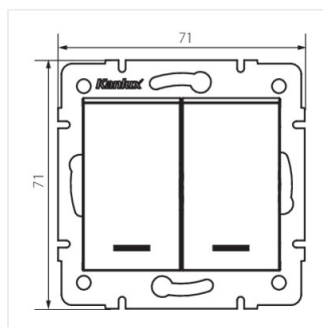

LOGI 02-1120-143 sr