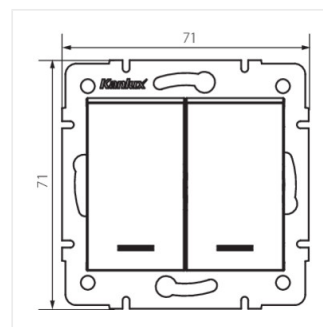

LOGI 02-1120-141 gr