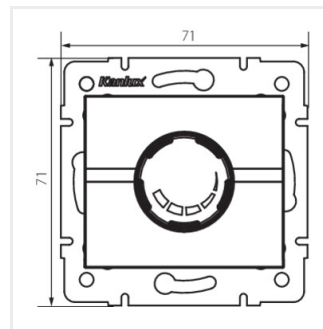

LOGI 02-1160-102 bi

LOGI 02-1160-103 kr

LOGI 02-1160-143 sr

LOGI 02-1160-141 gr

LOGI 02-1160

Ściemniacz obrotowy 500W z filtrem

LOGI 02-1160-142 cm