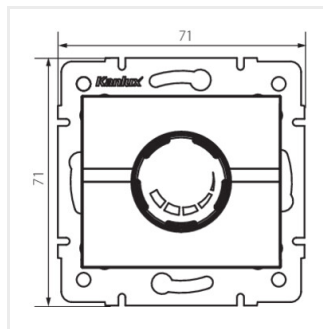

LOGI 02-1160-102 bi

LOGI 02-1160-103 kr

LOGI 02-1160-143 sr

LOGI 02-1160-141 gr

LOGI 02-1160

Ściemniacz obrotowy 500W z filtrem

LOGI 02-1160-142 cm