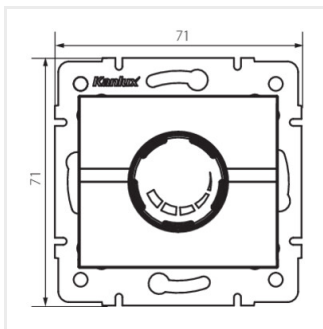

LOGI 02-1160-102 bi

LOGI 02-1160-103 kr

LOGI 02-1160-143 sr

LOGI 02-1160-141 gr

LOGI 02-1160

Ściemniacz obrotowy 500W z filtrem

LOGI 02-1160-142 cm