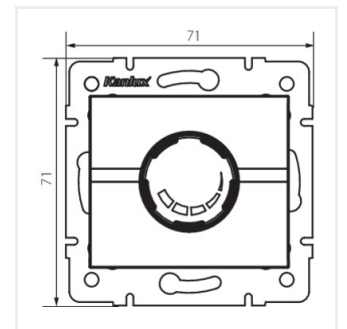

LOGI 02-1160-102 bi

LOGI 02-1160-103 kr

LOGI 02-1160-143 sr

LOGI 02-1160-141 gr

LOGI 02-1160

Ściemniacz obrotowy 500W z filtrem

LOGI 02-1160-142 cm