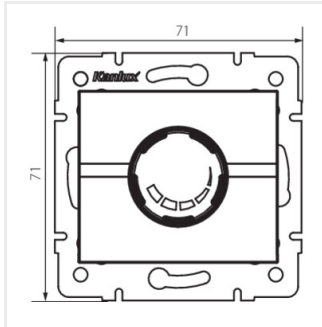

LOGI 02-1160-102 bi

LOGI 02-1160-103 kr

LOGI 02-1160-143 sr

LOGI 02-1160-141 gr

LOGI 02-1160

Ściemniacz obrotowy 500W z filtrem

LOGI 02-1160-142 cm