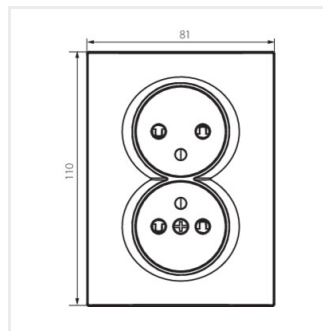

Gniazdo zasilające podwójne francuskie, kompletne z ochroną styków

LOGI 02-1260-102 bi

LOGI 02-1260-103 kr

LOGI 02-1260-143 sr

LOGI 02-1260-141 gr

LOGI 02-1260-142 cm

LOGI 02-1260-102 bi

LOGI 02-1260-103 kr

LOGI 02-1260-143 sr

LOGI 02-1260-141 gr

LOGI 02-1260

Gniazdo zasilające podwójne francuskie, kompletne z ochroną styków

LOGI 02-1260-142 cm