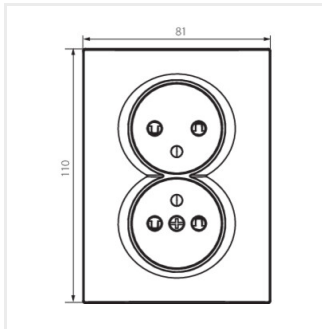

Gniazdo zasilające podwójne francuskie, kompletne z ochroną styków

LOGI 02-1260-102 bi

LOGI 02-1260-103 kr

LOGI 02-1260-143 sr

LOGI 02-1260-141 gr

LOGI 02-1260-142 cm

LOGI 02-1260-102 bi

LOGI 02-1260-103 kr

LOGI 02-1260-143 sr

LOGI 02-1260-141 gr

LOGI 02-1260

Gniazdo zasilające podwójne francuskie, kompletne z ochroną styków

LOGI 02-1260-142 cm