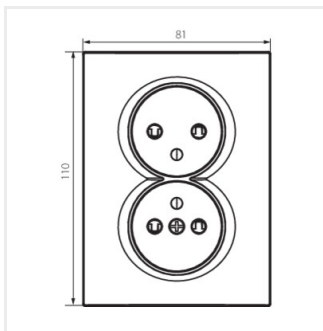

Gniazdo zasilające podwójne francuskie, kompletne z ochroną styków

LOGI 02-1260-102 bi

LOGI 02-1260-103 kr

LOGI 02-1260-143 sr

LOGI 02-1260-141 gr

LOGI 02-1260-142 cm

LOGI 02-1260-102 bi

LOGI 02-1260-103 kr

LOGI 02-1260-143 sr

LOGI 02-1260-141 gr

LOGI 02-1260

Gniazdo zasilające podwójne francuskie, kompletne z ochroną styków

LOGI 02-1260-142 cm