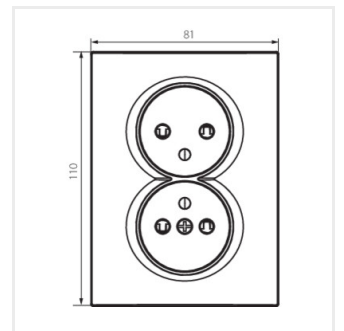

Gniazdo zasilające podwójne francuskie, kompletne z ochroną styków

LOGI 02-1260-102 bi

LOGI 02-1260-103 kr

LOGI 02-1260-143 sr

LOGI 02-1260-141 gr

LOGI 02-1260-142 cm

LOGI 02-1260-102 bi

LOGI 02-1260-103 kr

LOGI 02-1260-143 sr

LOGI 02-1260-141 gr

LOGI 02-1260

Gniazdo zasilające podwójne francuskie, kompletne z ochroną styków

LOGI 02-1260-142 cm