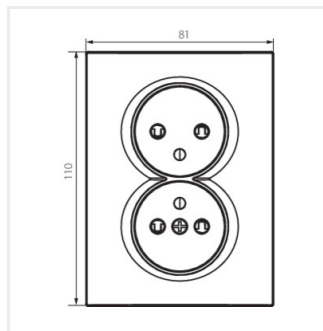

Gniazdo zasilające podwójne francuskie, kompletne z ochroną styków

LOGI 02-1260-102 bi

LOGI 02-1260-103 kr

LOGI 02-1260-143 sr

LOGI 02-1260-141 gr

LOGI 02-1260-142 cm

LOGI 02-1260-102 bi

LOGI 02-1260-103 kr

LOGI 02-1260-143 sr

LOGI 02-1260-141 gr

LOGI 02-1260

Gniazdo zasilające podwójne francuskie, kompletne z ochroną styków

LOGI 02-1260-142 cm