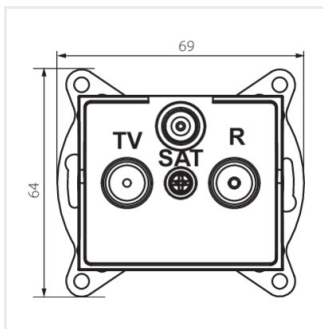

- Atest PZH: Numer B.BK.60112.0276.2022, ważny do 2027-11-08
- Tworzywo: ABS

LOGI 02-1350

Gniazdo RTV-SAT końcowe

LOGI 02-1350-002 bi

LOGI 02-1350-003 kr

LOGI 02-1350-043 sr

LOGI 02-1350-041 gr

LOGI 02-1350-042 cm