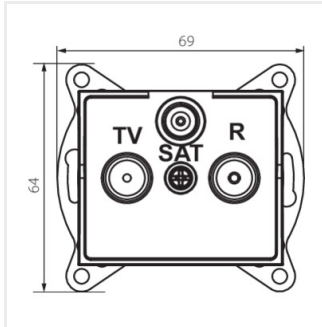

LOGI 02-1350-002 bi

LOGI 02-1350-003 kr

LOGI 02-1350-043 sr

LOGI 02-1350-041 gr

LOGI 02-1350

Gniazdo RTV-SAT końcowe

LOGI 02-1350-042 cm