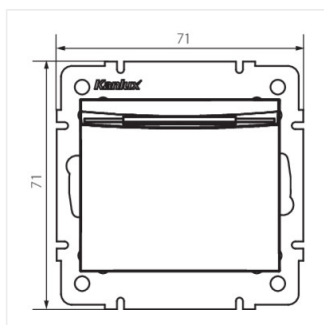

- Anyag: ABS
- Műanyag: ABS

LOGI 02-1190

Késleltetett kikapcsolású hotel kártyás kapcsoló

LOGI 02-1190-102 bi

LOGI 02-1190-103 kr

LOGI 02-1190-143 sr

LOGI 02-1190-141 gr

LOGI 02-1190-102 bi