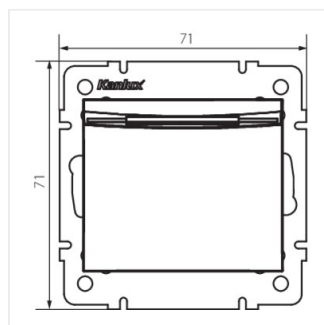

LOGI 02-1190-143 sr