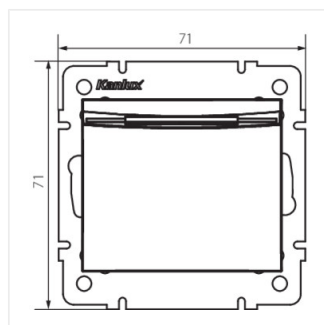

- Anyag: ABS
- Műanyag: ABS

LOGI 02-1190

Késleltetett kikapcsolású hotel kártyás kapcsoló

LOGI 02-1190-102 bi

LOGI 02-1190-103 kr

LOGI 02-1190-143 sr

LOGI 02-1190-141 gr

LOGI 02-1190-102 bi