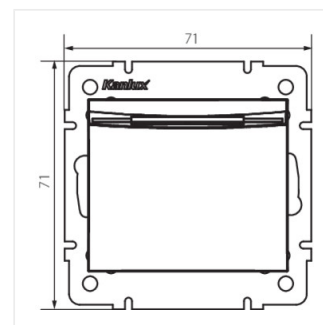

LOGI 02-1190-141 gr