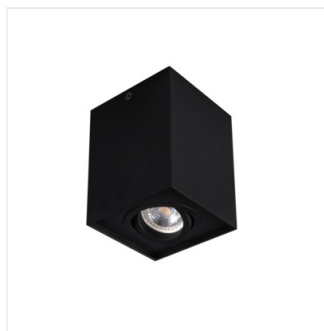

GORD

Mennyezeti spot lámpatest

 220-240 AC	 50	 PAR16	 GU10		 IP 20	
 5÷25			 25		 0,75÷1,5	 0,5m

GORD DLP 50-W	25470	max 25	matt fehér
GORD DLP 50-B	25471	max 25	matt fekete

A Kanlux GORD egy népszerű felületre szerelhető lámpatest család. A lámpatesteket érdekes és határozott kocka/téglalap forma jellemzi. A Kanlux GORD lámpatestek egyedülálló világítási megoldást biztosítanak, lehetővé téve a helyiség egyes elemeinek kiemelését és kellemes hangulat létrehozását. A modern design, valamint az elegáns egyszerűség által ezek a lámpatestek mind otthonokba, mind kereskedelmi helyiségekbe illenek.

- Lámpaház anyaga: alumínium ötvözet

GORD

Mennyezeti spot lámpatest

GORD DLP 50-W

GORD DLP 50-B