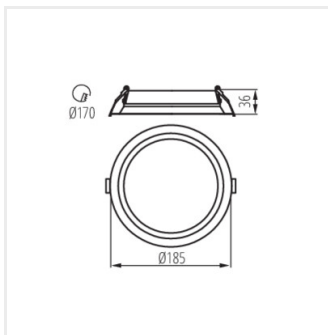

CC	≥ 50000	50000 [h]	ellipse $\leq 60^\circ$ MacAdam	Ra 90	SMD	
III	IP 44/20		$5 \div 25$ [°C]			[mm] 0,5-2,5
0,5m	CE	EAC	UK CA			

TIBERI CCT 15-21W-W

In [mA]

[lm]

Driver [index]

	In [mA]	[W]	[lm]	Color	Beam Angle [°]	Tc [K]	Driver [index]	
TIBERI CCT 15-21W-W	26381	500	max 21	fehér	2090(WW) 2310(WN) 2220(NW)	90	3000 3500 4000	26384, 26386
TIBERI CCT 23-29W-W	26383	700	max 29,4	fehér	2970(WW) 3260(WN) 3160(NW)	90	3000 3500 4000	26385, 26386

TIBERI CCT 15-21W-W

TIBERI CCT 23-29W-W

TIBERI CCT 15-21W-W

TIBERI CCT 23-29W-W

TIBERI CCT 15-21W

	ON ON	ON ON	ON ON	ON ON
	1 2	1 2	1 2	1 2
mA	350	400	450	500

mA	K	W	lm
350	3000	15	1570
350	3500	14.5	1700
350	4000	15	1670
400	3000	17	1740
400	3500	16.5	1900
400	4000	17	1700
450	3000	19	1940
450	3500	18.5	2130
450	4000	19	2060
500	3000	21	2090
500	3500	19	2310
500	4000	21	2220

TIBERI CCT 23-29W

	ON ON	ON ON	ON ON	ON ON
	1 2	1 2	1 2	1 2
mA	550	600	650	700

mA	K	W	lm
550	3000	22	2400
550	3500	21	2590
550	4000	22	2550
600	3000	24	2580
600	3500	23	2610
600	4000	24	2750
650	3000	27	2800
650	3500	25	3060
650	4000	27	2980
700	3000	29	2970
700	3500	27	3260
700	4000	29	3160