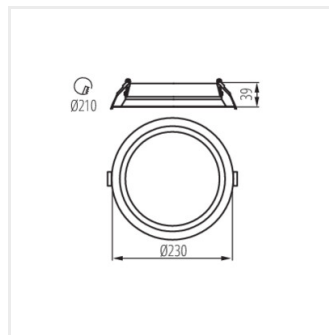

CC	≥ 50000	50000 [h]	ellipse $\leq 60^\circ$ MacAdam	Ra 90	SMD	
III	IP 44/20		$5 \div 25$ [°C]			[mm] 0,5-2,5
0,5m	CE	EAC	UK CA			

TIBERI CCT 15-21W-W

In [mA]

[lm]

Driver [index]

	In [mA]	[W]	[lm]	Color	Beam Angle [°]	Tc [K]	Driver [index]	
TIBERI CCT 15-21W-W	26381	500	max 21	fehér	2090(WW) 2310(WN) 2220(NW)	90	3000 3500 4000	26384, 26386
TIBERI CCT 23-29W-W	26383	700	max 29,4	fehér	2970(WW) 3260(WN) 3160(NW)	90	3000 3500 4000	26385, 26386

TIBERI CCT 15-21W-W

TIBERI CCT 23-29W-W

TIBERI CCT 15-21W-W

TIBERI CCT 23-29W-W

TIBERI CCT 15-21W

	ON ON	ON ON	ON ON	ON ON
	1 2	1 2	1 2	1 2
mA	350	400	450	500

mA	K	W	lm
350	3000	15	1570
350	3500	14.5	1700
350	4000	15	1670
400	3000	17	1740
400	3500	16.5	1900
400	4000	17	1700
450	3000	19	1940
450	3500	18.5	2130
450	4000	19	2060
500	3000	21	2090
500	3500	19	2310
500	4000	21	2220

TIBERI CCT 23-29W

	ON ON	ON ON	ON ON	ON ON
	1 2	1 2	1 2	1 2
mA	550	600	650	700

mA	K	W	lm
550	3000	22	2400
550	3500	21	2590
550	4000	22	2550
600	3000	24	2580
600	3500	23	2610
600	4000	24	2750
650	3000	27	2800
650	3500	25	3060
650	4000	27	2980
700	3000	29	2970
700	3500	27	3260
700	4000	29	3160