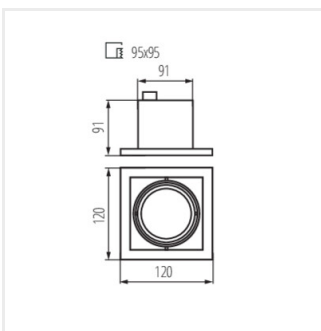

- Lámpaház anyaga: acél

MERIL

Mennyezeti spot lámpatest

MERIL DLP-50-W

MERIL DLP-50-W

MERIL DLP-50

MERIL DLP-250