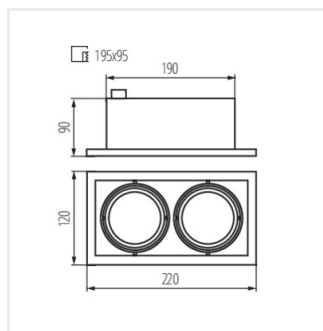

- Lámpaház anyaga: acél

MERIL

Mennyezeti spot lámpatest

MERIL DLP-50-W

MERIL DLP-50-W

MERIL DLP-50

MERIL DLP-250