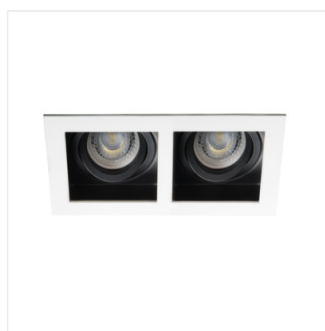

ARET

Dekorációs keret

ARET 1XMR16-W	26720	max 35	fehér	egy tengelyben	20
ARET 2XMR16-W	26723	2 x max 35	fehér	egy tengelyben	20

A Kanlux ARET családba alumínium ötvözetből és acéllemezből készült dekorációs keretek tartoznak. Lehetőséget nyújt az adott helyiségben tervezett világításnak megfelelő fényforrás kiválasztására. A Kanlux ARET lakások, bárók, éttermek, valamint minden olyan hely kiegészítő megvilágításaként szolgálhat, ahol ki szeretnénk emelni az adott helyiség egy érdekes részletét.

- Díszítőgyűrű kerámia lámpafoglatat nélkül
- Lámpaház anyaga: alumínium ötvözet

ARET

Dekorációs keret

ARET 2XMR16-W