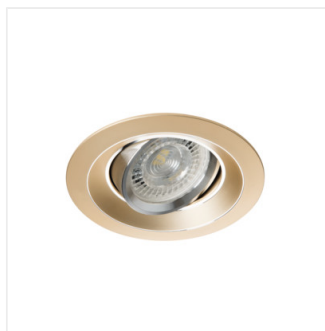

Dekorációs keret

 12 AC; 12 DC; 220-240 AC	 MR16/PAR16	 Gx5,3/GU10			IP 20	
 5÷25	 Ø75	 0,5m	CE	UK CA		

COLIE DTO-W	26740	max 35	matt fehér	egy tengelyben	15
COLIE DTO-G	26741	max 35	eloxált arany	egy tengelyben	15
COLIE DTO-AL	26742	max 35	alumínium	egy tengelyben	15
COLIE DTO-B	26743	max 35	matt fekete	egy tengelyben	15
COLIE DTO-GR	26744	max 35	szürke	egy tengelyben	15

A Kanlux COLIE dekorációs keretek nagyon eredeti világítási megoldások létrehozását teszik lehetővé bármilyen stílusú lakásban. Diszkrét fényeloszlást biztosító elegáns és egyedi formatervezés jellemzi. A COLIE sorozat mennyezetbe való beszerelésre szolgál. Kiválóan megfelelnek lakások, bárók, éttermek, valamint minden olyan hely kiegészítő megvilágításaként, ahol ki szeretnénk emelni az adott helyiség egy érdekes részletét.

- Lámpaház anyaga: alumínium ötvözet

COLIE

Dekorációs keret

COLIE DTO-W

COLIE DTO-G

COLIE DTO-AL

COLIE DTO-B

COLIE DTO-GR