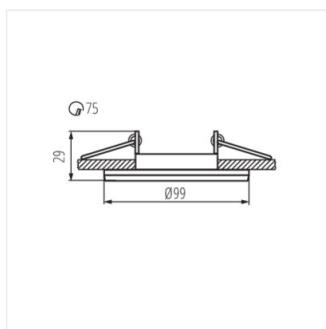

COLIE DTO-GR

COLIE DTO