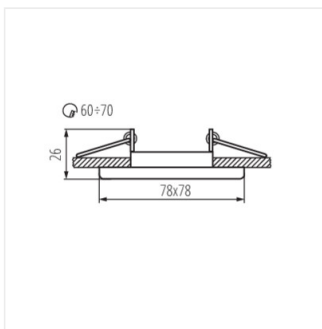

NESTA DTL-W

NESTA DSL