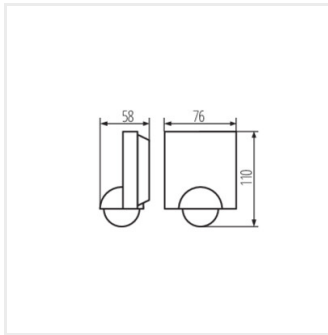

SENSQUARE

2024.02.25, 10:45

Fenntartjuk a műszaki változtatások bevezetésének jogát. A jelen anyagban található adatok jogi szempontból nem kötelező érvényűek.

Fotometria: adott termék vizsgálatokor elért eredmények.

Kanlux S.A. ul. Objazdowa 1-3, 41-922 Radzionków, Poland kanlux@kanlux.com