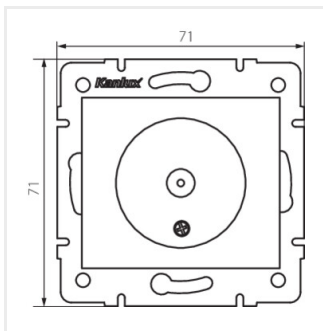

DOMO 01-1301

Gniazdo antenowe typu F

DOMO 01-1301-002 bi

DOMO 01-1301-002 bi	27120	biały
DOMO 01-1301-003 kr	27121	kremowy
DOMO 01-1301-043 sr	27122	srebrny
DOMO 01-1301-041 gr	27123	grafitowy
DOMO 01-1301-030 pe	27124	perłowo biały
DOMO 01-1301-050 sz	27125	szampański
DOMO 01-1301-042 cm	36487	czarny mat

DOMO 01-1301-050 sz

DOMO 01-1301-042 cm

DOMO 01-1301-002 bi

DOMO 01-1301-003 kr

DOMO 01-1301-043 sr

DOMO 01-1301-041 gr

DOMO 01-1301

Gniazdo antenowe typu F