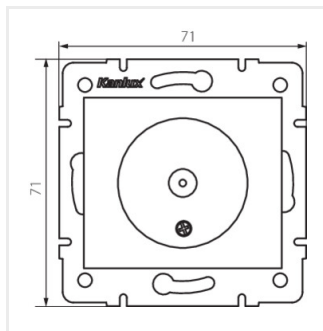

DOMO 01-1301

Gniazdo antenowe typu F

DOMO 01-1301-002 bi

DOMO 01-1301-002 bi	27120	biały
DOMO 01-1301-003 kr	27121	kremowy
DOMO 01-1301-043 sr	27122	srebrny
DOMO 01-1301-041 gr	27123	grafitowy
DOMO 01-1301-030 pe	27124	perłowo biały
DOMO 01-1301-050 sz	27125	szampański
DOMO 01-1301-042 cm	36487	czarny mat

DOMO 01-1301-050 sz

DOMO 01-1301-042 cm

DOMO 01-1301-002 bi

DOMO 01-1301-003 kr

DOMO 01-1301-043 sr

DOMO 01-1301-041 gr

DOMO 01-1301

Gniazdo antenowe typu F