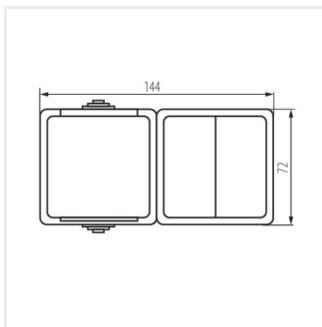

27133 TEKNO 05-3528-143 sz

Łącznik świecznikowy i gniazdo zasilające Schuko z ochroną styków

$[V]$ 250 AC	$I_n[A]$ 16	$I_n[AX]$ 10		IP 54		

TEKNO 05-3528-143 sz **27133** szary

- Tworzywo: ABS

TEKNO 05-3528-143 sz