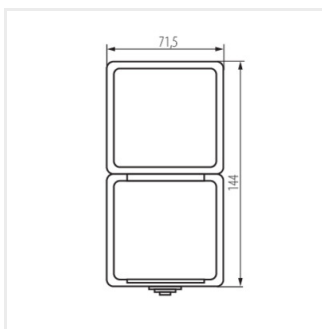

## 27135 TEKNO 05-3129-143 sz

Łącznik jednobiegunowy i gniazdo zasilające Schuko z ochroną styków

 250 AC	 16	 10		 <b>IP</b> 54		

TEKNO 05-3129-143 sz **27135** szary

- Tworzywo: ABS

TEKNO 05-3129-143 sz