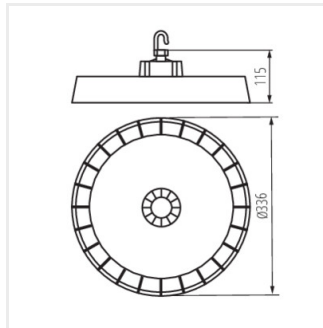

HB PRO STRONG 200W-NW