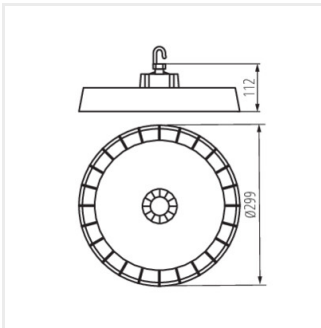

HB PRO STRONG 150W-NW