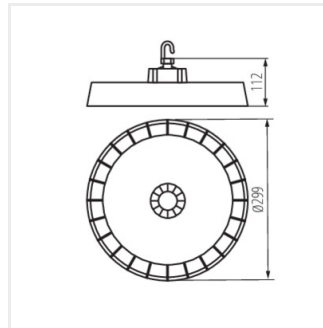

HB PRO STRONG 100W-NW

Tartozékok

Létrehozás dátuma: 12.09.2024, 12:40

Fenntartjuk a műszaki változtatások bevezetésének jogát. A jelen anyagban található adatok jogi szempontból nem kötelező érvényűek.