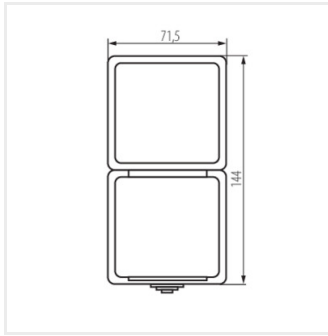

27358 TEKNO 05-3121-102 bi

Egypólusú kapcsoló és függőleges, francia dugalj gyerekvédelemmel

TEKNO 05-3121-102 bi | 27358 | fehér

- Műanyag: ABS

27358 TEKNO 05-3121-102 bi

Egypólusú kapcsoló és függőleges, francia dugalj gyerekvédelemmel