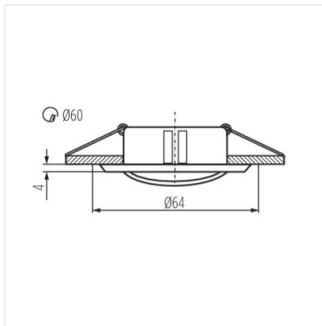

Mennyezeti spot lámpatest

 12 AC; 12 DC					IP 20	
 5+25	 Ø60		 0,5m	CE	EAC	UK CA

CEL CTC-5519-C/M **02755** max 35 szatén króm egy tengelyben 15

A Kanlux CEL egy matt króm színű alumíniumból készült spot lámpatest. A spotlámpa Gx4 foglalattal rendelkező fényforrásokkal működik.

- Lámpaház anyaga: acél

Mennyezeti spot lámpatest

CEL CTC-5519-C/M