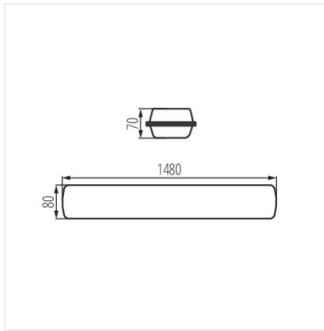

FUTURIO 66W 1500mm

Por- és páramentes LED-lámpatest

FT1500 66W-840-RYF