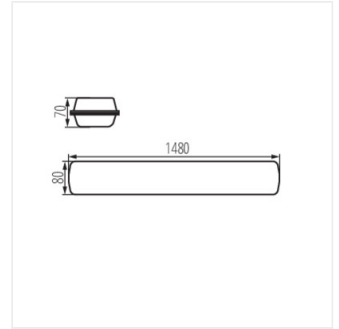

	[W]	Tc [K]	TYPE	[°]	[mm]	lm [W]	[mm]	[°C]	
FTD1500 43W-840-OPL	28862	43	4000	opál	X130/Y110	6100	142	1480	-25÷40
FTD1500 43W-840-RYF	28863	43	4000	barázdált	X115/Y105	6500	151	1480	-25÷40
FTD1500 43W-840-INT	28864	43	4000	prizmás, keskenysugaras	X70/Y95	6300	147	1480	-25÷40
FTD1500 43W-840-ASY	28865	43	4000	prizmás, aszimmetrikus	X75/Y95	6300	147	1480	-25÷40

Por- és páramentes LED-lámpatest

FTD1500 43W-840-OPL

FTD1500 43W-840-RYF

FTD1500 43W-840-INT

FTD1500 43W-840-ASY