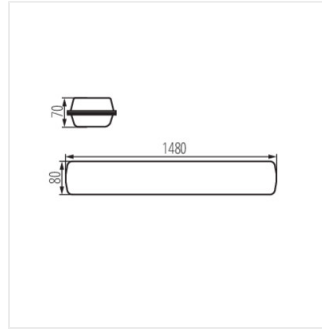

FTD1500 43W-840-INT