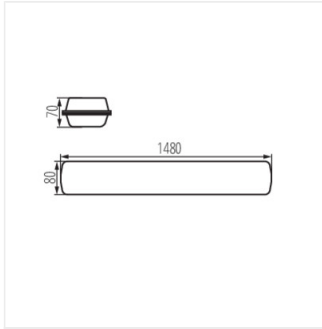

FUTURIO LED DALI 43W 1480mm

Por- és páramentes LED-lámpatest

FTD1500 43W-840-OPL