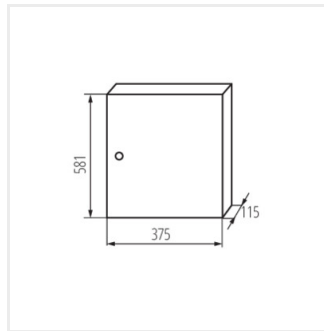

KP-DB-I-MS-312