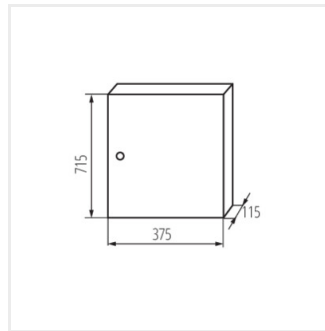

KP-DB-I-MS-412