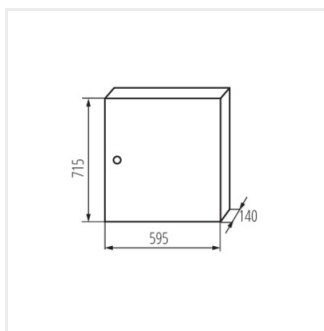

KP-DB-I-MS-424