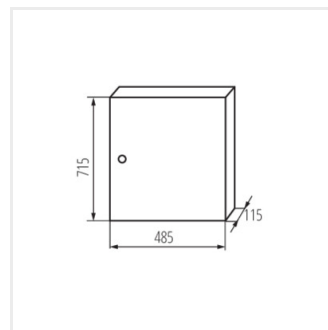

KP-DB-I-MS-418