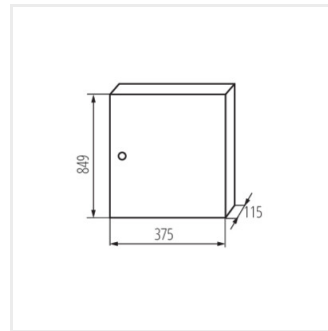

KP-DB-I-MS-512