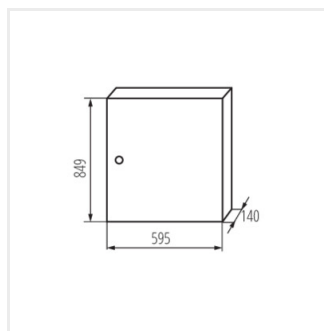

KP-DB-I-MS-524