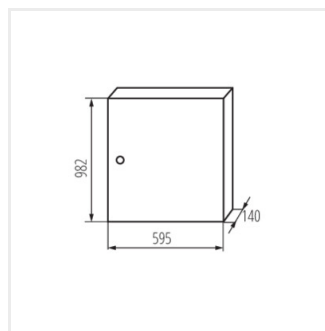

KP-DB-I-MS-624