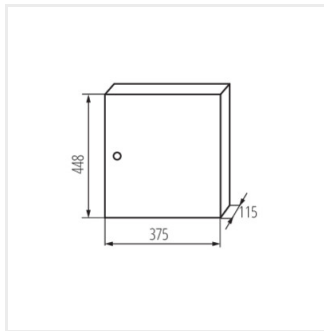

KP-DB-I-MS

Fém kapcsolószekrény

KP-DB-I-MS-212