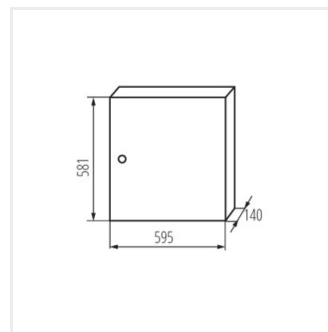

KP-DB-I-MS-324