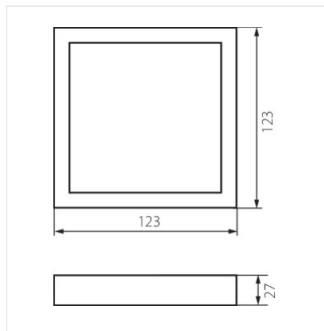

SP FRAME

Süllyesztett lámpatest tartozék

SP FRAME 6W-S