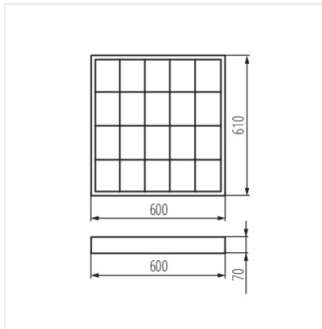

RSTR N 418/4LED/NT

RSTR N 236/4LED/NT

RSTR

Falon kívüli tükrös lámpatest

RSTR N 418/4LED/NT

RSTR N 236/4LED/NT