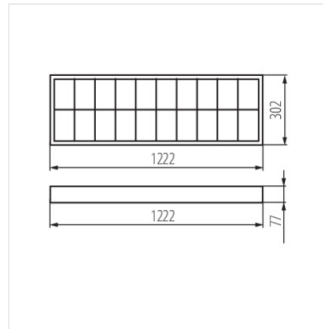

RSTR N 418/4LED/NT

RSTR N 236/4LED/NT

RSTR

Falon kívüli tükrös lámpatest

RSTR N 418/4LED/NT

RSTR N 236/4LED/NT