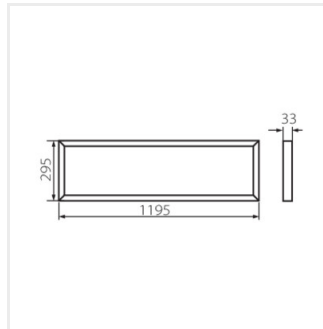

BAREV 2X36W3600 120NW