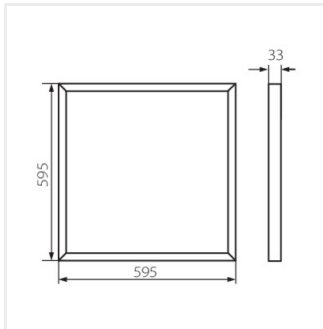

BAREV 2X36W

Süllyesztett LED panel

BAREV 2X36W3600 60NW