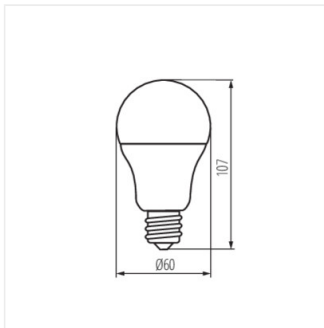

A60 LED

LED fényforrás

A60 N 8W E27