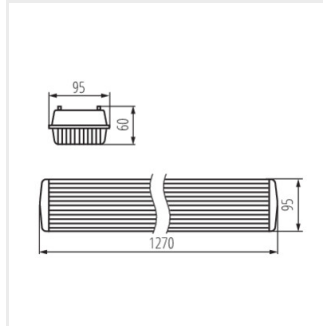

- Lámpaház anyaga: műanyag
- Búra anyaga: PS

DICHT 4LED NP 218/PS

DICHT 4LED NP 236/PS

DICHT 4LED NP-PS

Por- és páramentes lámpatest LED fénycsőhöz

DICHT 4LED NP 218/PS

DICHT 4LED NP 236/PS