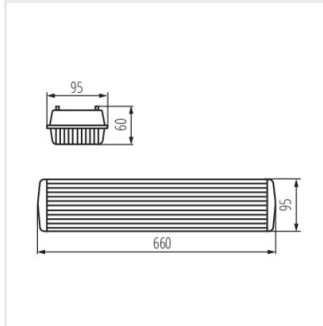

- Lámpaház anyaga: műanyag
- Búra anyaga: PS

DICHT 4LED NP 218/PS

DICHT 4LED NP 236/PS

DICHT 4LED NP-PS

Por- és páramentes lámpatest LED fénycsőhöz

DICHT 4LED NP 218/PS

DICHT 4LED NP 236/PS