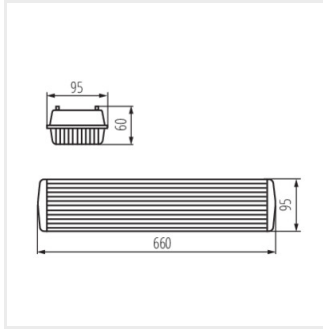

DICHT 4LED PI

Por- és páramentes lámpatest LED fénycsőhöz

DICHT 4LED PI 218/PS