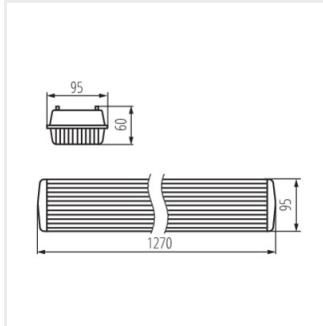

DICHT 4LED PI/PC

Por- és páramentes lámpatest LED fénycsőhöz

 220-240 AC	 50		IP 65		 5÷25	
	 0,5÷2,5	 ONE SIDE INPUT	 0,5m			

DICHT 4LED PI 236/PC

DICHT 4LED PI 236/PC **31325** 2 x max 36 T8 LED G13 szürke

- Lámpaház anyaga: műanyag
- Búra anyaga: PC

DICHT 4LED PI 236/PC

DICHT 4LED PI/PC

Por- és páramentes lámpatest LED fénycsőhöz

DICHT 4LED PI 236/PC